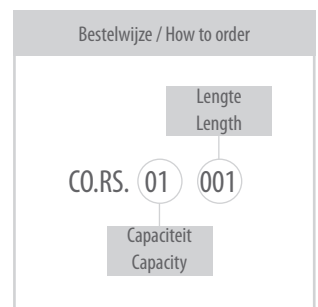

Rondstroppen / Roundslings

Eigenschappen

- » Volgens EN 1492-2.
- » Veiligheid factor 7.
- » Dubbele bandlaag en eweven hoes.
- » Tonnage strepen.
- » Versterkte label.
- » Andere specificatie op aanvraag leverbaar.

Features

- » According to EN 1492-2.
- » Safety factor 7.
- » Double webbing.
- » With capacity stripes.
- » Reinforced label.
- » Other specifications upon request.

Specificaties / Specifications							
WLL ton	A	B	C	D	E	Kleur / Color	Bandbreedte / Webbing width mm
1	1.0	0.8	2.0	1.4	1.0	Violet / Purple	45
2	2.0	1.6	4.0	2.8	2.0	Groen / Green	55
3	3.0	2.4	6.0	4.2	3.0	Geel / Yellow	60
4	4.0	3.2	8.0	5.6	4.0	Grijs / Grey	65
5	5.0	4.0	10.0	7.0	5.0	Rood / Red	70
6	6.0	4.8	12.0	8.4	6.0	Bruin / Brown	75
8	8.0	6.4	16.0	11.2	8.0	Blauw / Blue	85
10	10.0	8.0	20.0	14.0	10.0	Oranje / Oranje	110

Eigenschaften

- » Nach EN 1492-2.
- » Sicherheitsfaktor 7.
- » Doppelmantel.
- » Mit Kapazitätsstreifen.
- » Verstärktes Etikett.
- » Weitere Spezifikationen auf Anfrage.

How to order

WLL ton	Spécifications / Spezifikationen					Couleur / Farbe	Bandbreite / Webbing width mm
	A	B	C	D	E		
1	1.0	0.8	2.0	1.4	1.0	Violet / Violet	45
2	2.0	1.6	4.0	2.8	2.0	Vert / Grün	55
3	3.0	2.4	6.0	4.2	3.0	Jaune / Gelb	60
4	4.0	3.2	8.0	5.6	4.0	Gris / Grau	65
5	5.0	4.0	10.0	7.0	5.0	Rouge / Rot	70
6	6.0	4.8	12.0	8.4	6.0	Brun / Braun	75
8	8.0	6.4	16.0	11.2	8.0	Bleu / Blau	85
10	10.0	8.0	20.0	14.0	10.0	Orange / Orange	110