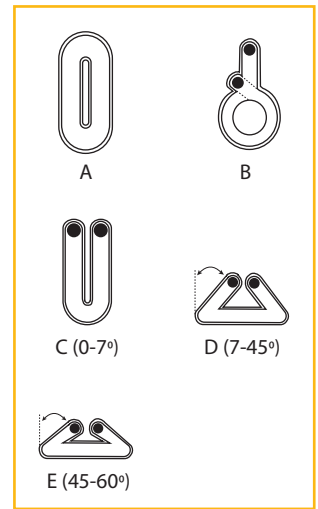

Rondstroppen / Roundslings

Eigenschappen

- » Volgens EN 1492-2.
- » Veiligheid factor 7.
- » Dubbele bandlaag en eweven hoes.
- » Tonnage strepen.
- » Versterkte label.
- » Andere specificatie op aanvraag leverbaar.

Features

- » According to EN 1492-2.
- » Safety factor 7.
- » Double webbing.
- » With capacity stripes.
- » Reinforced label.
- » Other specifications upon request.

Specificaties / Specifications							
WLL ton	A	B	C	D	E	Kleur / Color	Bandbreedte / Webbing width mm
1	1.0	0.8	2.0	1.4	1.0	Violet / Purple	45
2	2.0	1.6	4.0	2.8	2.0	Groen / Green	55
3	3.0	2.4	6.0	4.2	3.0	Geel / Yellow	60
4	4.0	3.2	8.0	5.6	4.0	Grijs / Grey	65
5	5.0	4.0	10.0	7.0	5.0	Rood / Red	70
6	6.0	4.8	12.0	8.4	6.0	Bruin / Brown	75
8	8.0	6.4	16.0	11.2	8.0	Blauw / Blue	85
10	10.0	8.0	20.0	14.0	10.0	Oranje / Oranje	110

Elingues rondes / Rundschnngen

**Caractéristiques**

- » Selon EN 1492-2.
- » Facteur de sécurité 7.
- » Double sangle et housse tissée.
- » Lignes de tonnage.
- » Etiquette renforcée.
- » Autre spécification livrable sur demande.

Eigenschaften

- » Nach EN 1492-2.
- » Sicherheitsfaktor 7.
- » Doppelmantel.
- » Mit Kapazitätsstreifen.
- » Verstärktes Etikett.
- » Weitere Spezifikationen auf Anfrage.

How to order

WLL ton	Spécifications / Spezifikationen					Couleur / Farbe	Bandbreite / Webbing width mm
	A	B	C	D	E		
1	1.0	0.8	2.0	1.4	1.0	Violet / Violet	45
2	2.0	1.6	4.0	2.8	2.0	Vert / Grün	55
3	3.0	2.4	6.0	4.2	3.0	Jaune / Gelb	60
4	4.0	3.2	8.0	5.6	4.0	Gris / Grau	65
5	5.0	4.0	10.0	7.0	5.0	Rouge / Rot	70
6	6.0	4.8	12.0	8.4	6.0	Brun / Braun	75
8	8.0	6.4	16.0	11.2	8.0	Bleu / Blau	85
10	10.0	8.0	20.0	14.0	10.0	Orange / Orange	110