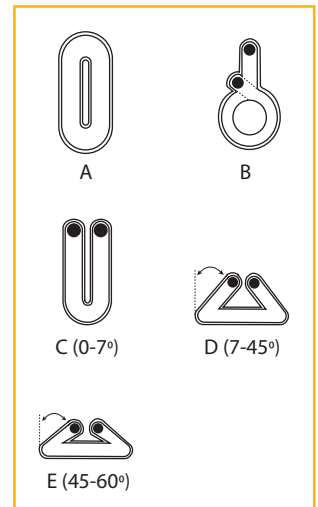

Rondstroppen / Roundslings

Eigenschappen

- » Volgens EN 1492-2.
- » Veiligheid factor 7.
- » Dubbele bandlaag en eweven hoes.
- » Tonnage strepen.
- » Versterkte label.
- » Andere specificatie op aanvraag leverbaar.

Features

- » According to EN 1492-2.
- » Safety factor 7.
- » Double webbing.
- » With capacity stripes.
- » Reinforced label.
- » Other specifications upon request.

Specificaties / Specifications							
WLL ton	A	B	C	D	E	Kleur / Color	Bandbreedte / Webbing width mm
1	1.0	0.8	2.0	1.4	1.0	Violet / Purple	45
2	2.0	1.6	4.0	2.8	2.0	Groen / Green	55
3	3.0	2.4	6.0	4.2	3.0	Geel / Yellow	60
4	4.0	3.2	8.0	5.6	4.0	Grijs / Grey	65
5	5.0	4.0	10.0	7.0	5.0	Rood / Red	70
6	6.0	4.8	12.0	8.4	6.0	Bruin / Brown	75
8	8.0	6.4	16.0	11.2	8.0	Blauw / Blue	85
10	10.0	8.0	20.0	14.0	10.0	Oranje / Oranje	110

Elingues rondes / Rundschnngen

**Caractéristiques**

- » Selon EN 1492-2.
- » Facteur de sécurité 7.
- » Double sangle et housse tissée.
- » Lignes de tonnage.
- » Etiquette renforcée.
- » Autre spécification livrable sur demande.

Eigenschaften

- » Nach EN 1492-2.
- » Sicherheitsfaktor 7.
- » Doppelmantel.
- » Mit Kapazitätsstreifen.
- » Verstärktes Etikett.
- » Weitere Spezifikationen auf Anfrage.

How to order

WLL ton	Spécifications / Spezifikationen					Couleur / Farbe	Bandbreite / Webbing width mm
	A	B	C	D	E		
1	1.0	0.8	2.0	1.4	1.0	Violet / Violet	45
2	2.0	1.6	4.0	2.8	2.0	Vert / Grün	55
3	3.0	2.4	6.0	4.2	3.0	Jaune / Gelb	60
4	4.0	3.2	8.0	5.6	4.0	Gris / Grau	65
5	5.0	4.0	10.0	7.0	5.0	Rouge / Rot	70
6	6.0	4.8	12.0	8.4	6.0	Brun / Braun	75
8	8.0	6.4	16.0	11.2	8.0	Bleu / Blau	85
10	10.0	8.0	20.0	14.0	10.0	Orange / Orange	110