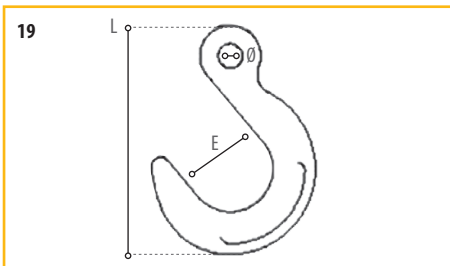

19 Gieterij ooghaken / Eye foundry hooks Afmetingen / Dimensions							
Item no.	WLL (ton)	E	Ø	L	Weight (kg)		
YE.8.047.06	1.12	63.50	18.00	163.00	1.08		
YE.8.047.08	2.00	63.50	18.00	163.00	1.08		
YE.8.047.10	3.15	76.00	22.00	200.00	2.04		
YE.8.047.13	5.30	89.00	27.00	238.00	3.22		
YE.8.047.16	8.00	102.00	32.00	278.00	5.53		
YE.8.047.20	12.50	114.50	38.00	325.00	8.75		
YE.8.047.22	15.00	127.50	45.00	361.00	11.92		

20 Peerschalmen / Long shape omega links Afmetingen / Dimensions							
Item no.	WLL (ton)	A	B	D	K	L	Weight (kg)
YE.8.065.06	1.12	8.00	28.00	20.00	47.50	75.00	0.12
YE.8.065.08	2.00	10.50	32.50	25.00	59.00	92.00	0.17
YE.8.065.10	3.15	13.00	45.50	30.00	78.50	123.00	0.43
YE.8.065.13	5.30	15.00	57.50	46.00	94.00	154.00	1.00

21 Wartel ooghaken met klep / Eye swivel hooks with latch (Onbelast wartelen / Swivel without load) Afmetingen / Dimensions								
Item no.	WLL (ton)	A	E	B	H	K	L	Weight (kg)
YE.8.087.06	1.12	32.00	22.00	22.50	9.00	112.00	140.00	0.34
YE.8.087.08	2.00	44.00	26.00	35.00	15.80	150.00	190.00	1.02
YE.8.087.10	3.15	44.00	28.00	35.00	15.80	162.00	206.00	1.24
YE.8.087.13	5.30	50.00	35.00	39.00	18.00	190.00	242.00	2.25
YE.8.087.16	8.00	64.00	43.00	53.00	25.00	246.00	316.00	4.66
YE.8.087.20	12.50	70.00	55.00	51.00	28.00	282.00	369.00	7.40
YE.8.087.22	15.00	79.00	61.00	58.00	32.00	332.00	431.00	10.60
YE.8.087.26	21.20	105.00	81.00	100.00	40.00	431.00	547.00	21.40
YE.8.087.32	31.50	105.00	82.50	90.00	40.00	472.00	603.00	32.00

19 Crochets de fonderie à oeil / Ösen Gießerei Haken Dimensions / Abmessungen (mm)							
Item no.	WLL (ton)	E	Ø	L	Weight (kg)		
YE.8.047.06	1.12	63.50	18.00	163.00	1.08		
YE.8.047.08	2.00	63.50	18.00	163.00	1.08		
YE.8.047.10	3.15	76.00	22.00	200.00	2.04		
YE.8.047.13	5.30	89.00	27.00	238.00	3.22		
YE.8.047.16	8.00	102.00	32.00	278.00	5.53		
YE.8.047.20	12.50	114.50	38.00	325.00	8.75		
YE.8.047.22	15.00	127.50	45.00	361.00	11.92		