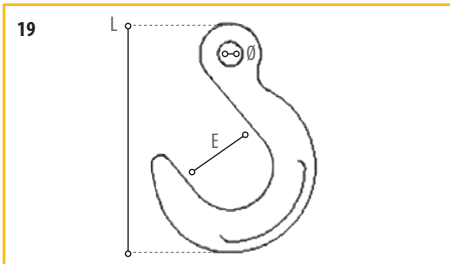

Grade 80 Toebehoren / Grade 80 Accessories

19. Gieterij ooghaken /
Eye foundry hooks

20. Peerschalmen /
Long shape omega links

21. Wartel ooghaken met klep /
Eye swivel hooks with latch
(Onbelast wartelen / Swivel without load)

19 Gieterij ooghaken / Eye foundry hooks Afmetingen / Dimensions							
Item no.	WLL (ton)	E	Ø	L	Weight (kg)		
YE.8.047.06	1.12	63.50	18.00	163.00	1.08		
YE.8.047.08	2.00	63.50	18.00	163.00	1.08		
YE.8.047.10	3.15	76.00	22.00	200.00	2.04		
YE.8.047.13	5.30	89.00	27.00	238.00	3.22		
YE.8.047.16	8.00	102.00	32.00	278.00	5.53		
YE.8.047.20	12.50	114.50	38.00	325.00	8.75		
YE.8.047.22	15.00	127.50	45.00	361.00	11.92		

20 Peerschalmen / Long shape omega links Afmetingen / Dimensions							
Item no.	WLL (ton)	A	B	D	K	L	Weight (kg)
YE.8.065.06	1.12	8.00	28.00	20.00	47.50	75.00	0.12
YE.8.065.08	2.00	10.50	32.50	25.00	59.00	92.00	0.17
YE.8.065.10	3.15	13.00	45.50	30.00	78.50	123.00	0.43
YE.8.065.13	5.30	15.00	57.50	46.00	94.00	154.00	1.00

21 Crochets à émerillon à oeil avec linguet / Drehkopf-Ösenhaken mit Schnapp-Verriegelung Dimensions / Abmessungen (mm)								
Item no.	WLL (ton)	A	E	B	H	K	L	Weight (kg)
YE.8.087.06	1.12	32.00	22.00	22.50	9.00	112.00	140.00	0.34
YE.8.087.08	2.00	44.00	26.00	35.00	15.80	150.00	190.00	1.02
YE.8.087.10	3.15	44.00	28.00	35.00	15.80	162.00	206.00	1.24
YE.8.087.13	5.30	50.00	35.00	39.00	18.00	190.00	242.00	2.25
YE.8.087.16	8.00	64.00	43.00	53.00	25.00	246.00	316.00	4.66
YE.8.087.20	12.50	70.00	55.00	51.00	28.00	282.00	369.00	7.40
YE.8.087.22	15.00	79.00	61.00	58.00	32.00	332.00	431.00	10.60
YE.8.087.26	21.20	105.00	81.00	100.00	40.00	431.00	547.00	21.40
YE.8.087.32	31.50	105.00	82.50	90.00	40.00	472.00	603.00	32.00