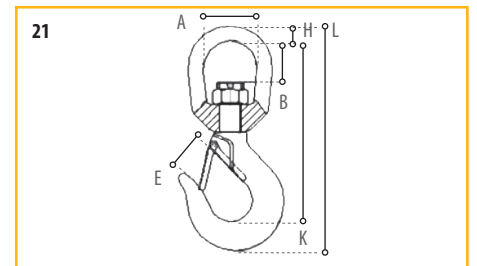

19 Gieterij ooghaken / Eye foundry hooks Afmetingen / Dimensions							
Item no.	WLL (ton)	E	Ø	L	Weight (kg)		
YE.8.047.06	1.12	63.50	18.00	163.00	1.08		
YE.8.047.08	2.00	63.50	18.00	163.00	1.08		
YE.8.047.10	3.15	76.00	22.00	200.00	2.04		
YE.8.047.13	5.30	89.00	27.00	238.00	3.22		
YE.8.047.16	8.00	102.00	32.00	278.00	5.53		
YE.8.047.20	12.50	114.50	38.00	325.00	8.75		
YE.8.047.22	15.00	127.50	45.00	361.00	11.92		

20 Peerschalmen / Long shape omega links Afmetingen / Dimensions							
Item no.	WLL (ton)	A	B	D	K	L	Weight (kg)
YE.8.065.06	1.12	8.00	28.00	20.00	47.50	75.00	0.12
YE.8.065.08	2.00	10.50	32.50	25.00	59.00	92.00	0.17
YE.8.065.10	3.15	13.00	45.50	30.00	78.50	123.00	0.43
YE.8.065.13	5.30	15.00	57.50	46.00	94.00	154.00	1.00

21 Wartel ooghaken met klep / Eye swivel hooks with latch (Onbelast wartelen / Swivel without load) Afmetingen / Dimensions								
Item no.	WLL (ton)	A	E	B	H	K	L	Weight (kg)
YE.8.087.06	1.12	32.00	22.00	22.50	9.00	112.00	140.00	0.34
YE.8.087.08	2.00	44.00	26.00	35.00	15.80	150.00	190.00	1.02
YE.8.087.10	3.15	44.00	28.00	35.00	15.80	162.00	206.00	1.24
YE.8.087.13	5.30	50.00	35.00	39.00	18.00	190.00	242.00	2.25
YE.8.087.16	8.00	64.00	43.00	53.00	25.00	246.00	316.00	4.66
YE.8.087.20	12.50	70.00	55.00	51.00	28.00	282.00	369.00	7.40
YE.8.087.22	15.00	79.00	61.00	58.00	32.00	332.00	431.00	10.60
YE.8.087.26	21.20	105.00	81.00	100.00	40.00	431.00	547.00	21.40
YE.8.087.32	31.50	105.00	82.50	90.00	40.00	472.00	603.00	32.00

19 Crochets de fonderie à oeil / Ösen Gießerei Haken Dimensions / Abmessungen (mm)							
Item no.	WLL (ton)	E	Ø	L	Weight (kg)		
YE.8.047.06	1.12	63.50	18.00	163.00	1.08		
YE.8.047.08	2.00	63.50	18.00	163.00	1.08		
YE.8.047.10	3.15	76.00	22.00	200.00	2.04		
YE.8.047.13	5.30	89.00	27.00	238.00	3.22		
YE.8.047.16	8.00	102.00	32.00	278.00	5.53		
YE.8.047.20	12.50	114.50	38.00	325.00	8.75		
YE.8.047.22	15.00	127.50	45.00	361.00	11.92		