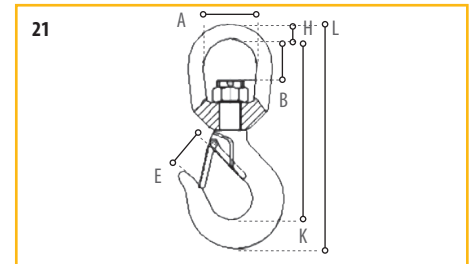

19 Gieterij ooghaken / Eye foundry hooks Afmetingen / Dimensions							
Item no.	WLL (ton)	E	Ø	L	Weight (kg)		
YE.8.047.06	1.12	63.50	18.00	163.00	1.08		
YE.8.047.08	2.00	63.50	18.00	163.00	1.08		
YE.8.047.10	3.15	76.00	22.00	200.00	2.04		
YE.8.047.13	5.30	89.00	27.00	238.00	3.22		
YE.8.047.16	8.00	102.00	32.00	278.00	5.53		
YE.8.047.20	12.50	114.50	38.00	325.00	8.75		
YE.8.047.22	15.00	127.50	45.00	361.00	11.92		

20 Peerschalmen / Long shape omega links Afmetingen / Dimensions							
Item no.	WLL (ton)	A	B	D	K	L	Weight (kg)
YE.8.065.06	1.12	8.00	28.00	20.00	47.50	75.00	0.12
YE.8.065.08	2.00	10.50	32.50	25.00	59.00	92.00	0.17
YE.8.065.10	3.15	13.00	45.50	30.00	78.50	123.00	0.43
YE.8.065.13	5.30	15.00	57.50	46.00	94.00	154.00	1.00

21 Wartel ooghaken met klep / Eye swivel hooks with latch (Onbelast wartelen / Swivel without load) Afmetingen / Dimensions								
Item no.	WLL (ton)	A	E	B	H	K	L	Weight (kg)
YE.8.087.06	1.12	32.00	22.00	22.50	9.00	112.00	140.00	0.34
YE.8.087.08	2.00	44.00	26.00	35.00	15.80	150.00	190.00	1.02
YE.8.087.10	3.15	44.00	28.00	35.00	15.80	162.00	206.00	1.24
YE.8.087.13	5.30	50.00	35.00	39.00	18.00	190.00	242.00	2.25
YE.8.087.16	8.00	64.00	43.00	53.00	25.00	246.00	316.00	4.66
YE.8.087.20	12.50	70.00	55.00	51.00	28.00	282.00	369.00	7.40
YE.8.087.22	15.00	79.00	61.00	58.00	32.00	332.00	431.00	10.60
YE.8.087.26	21.20	105.00	81.00	100.00	40.00	431.00	547.00	21.40
YE.8.087.32	31.50	105.00	82.50	90.00	40.00	472.00	603.00	32.00