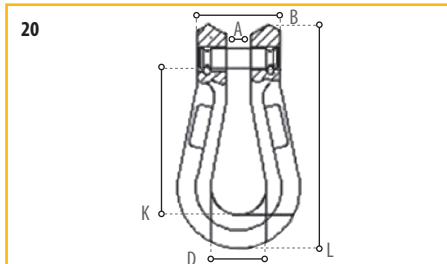

19 Gieterij ooghaken / Eye foundry hooks Afmetingen / Dimensions							
Item no.	WLL (ton)	E	Ø	L	Weight (kg)		
YE.8.047.06	1.12	63.50	18.00	163.00	1.08		
YE.8.047.08	2.00	63.50	18.00	163.00	1.08		
YE.8.047.10	3.15	76.00	22.00	200.00	2.04		
YE.8.047.13	5.30	89.00	27.00	238.00	3.22		
YE.8.047.16	8.00	102.00	32.00	278.00	5.53		
YE.8.047.20	12.50	114.50	38.00	325.00	8.75		
YE.8.047.22	15.00	127.50	45.00	361.00	11.92		

20 Peerschalmen / Long shape omega links Afmetingen / Dimensions							
Item no.	WLL (ton)	A	B	D	K	L	Weight (kg)
YE.8.065.06	1.12	8.00	28.00	20.00	47.50	75.00	0.12
YE.8.065.08	2.00	10.50	32.50	25.00	59.00	92.00	0.17
YE.8.065.10	3.15	13.00	45.50	30.00	78.50	123.00	0.43
YE.8.065.13	5.30	15.00	57.50	46.00	94.00	154.00	1.00

21 Wartel ooghaken met klep / Eye swivel hooks with latch (Onbelast wartelen / Swivel without load) Afmetingen / Dimensions								
Item no.	WLL (ton)	A	E	B	H	K	L	Weight (kg)
YE.8.087.06	1.12	32.00	22.00	22.50	9.00	112.00	140.00	0.34
YE.8.087.08	2.00	44.00	26.00	35.00	15.80	150.00	190.00	1.02
YE.8.087.10	3.15	44.00	28.00	35.00	15.80	162.00	206.00	1.24
YE.8.087.13	5.30	50.00	35.00	39.00	18.00	190.00	242.00	2.25
YE.8.087.16	8.00	64.00	43.00	53.00	25.00	246.00	316.00	4.66
YE.8.087.20	12.50	70.00	55.00	51.00	28.00	282.00	369.00	7.40
YE.8.087.22	15.00	79.00	61.00	58.00	32.00	332.00	431.00	10.60
YE.8.087.26	21.20	105.00	81.00	100.00	40.00	431.00	547.00	21.40
YE.8.087.32	31.50	105.00	82.50	90.00	40.00	472.00	603.00	32.00