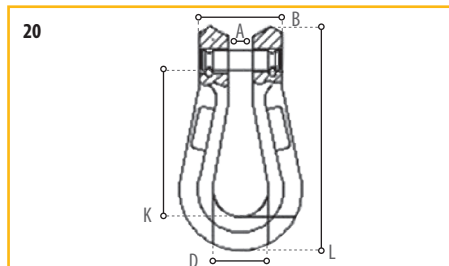

19 Gieterij ooghaken / Eye foundry hooks Afmetingen / Dimensions							
Item no.	WLL (ton)	E	Ø	L	Weight (kg)		
YE.8.047.06	1.12	63.50	18.00	163.00	1.08		
YE.8.047.08	2.00	63.50	18.00	163.00	1.08		
YE.8.047.10	3.15	76.00	22.00	200.00	2.04		
YE.8.047.13	5.30	89.00	27.00	238.00	3.22		
YE.8.047.16	8.00	102.00	32.00	278.00	5.53		
YE.8.047.20	12.50	114.50	38.00	325.00	8.75		
YE.8.047.22	15.00	127.50	45.00	361.00	11.92		

20 Peerschalmen / Long shape omega links Afmetingen / Dimensions							
Item no.	WLL (ton)	A	B	D	K	L	Weight (kg)
YE.8.065.06	1.12	8.00	28.00	20.00	47.50	75.00	0.12
YE.8.065.08	2.00	10.50	32.50	25.00	59.00	92.00	0.17
YE.8.065.10	3.15	13.00	45.50	30.00	78.50	123.00	0.43
YE.8.065.13	5.30	15.00	57.50	46.00	94.00	154.00	1.00

21 Wartel ooghaken met klep / Eye swivel hooks with latch (Onbelast wartelen / Swivel without load) Afmetingen / Dimensions								
Item no.	WLL (ton)	A	E	B	H	K	L	Weight (kg)
YE.8.087.06	1.12	32.00	22.00	22.50	9.00	112.00	140.00	0.34
YE.8.087.08	2.00	44.00	26.00	35.00	15.80	150.00	190.00	1.02
YE.8.087.10	3.15	44.00	28.00	35.00	15.80	162.00	206.00	1.24
YE.8.087.13	5.30	50.00	35.00	39.00	18.00	190.00	242.00	2.25
YE.8.087.16	8.00	64.00	43.00	53.00	25.00	246.00	316.00	4.66
YE.8.087.20	12.50	70.00	55.00	51.00	28.00	282.00	369.00	7.40
YE.8.087.22	15.00	79.00	61.00	58.00	32.00	332.00	431.00	10.60
YE.8.087.26	21.20	105.00	81.00	100.00	40.00	431.00	547.00	21.40
YE.8.087.32	31.50	105.00	82.50	90.00	40.00	472.00	603.00	32.00

19 Crochets de fonderie à oeil / Ösen Gießerei Haken Dimensions / Abmessungen (mm)							
Item no.	WLL (ton)	E	Ø	L	Weight (kg)		
YE.8.047.06	1.12	63.50	18.00	163.00	1.08		
YE.8.047.08	2.00	63.50	18.00	163.00	1.08		
YE.8.047.10	3.15	76.00	22.00	200.00	2.04		
YE.8.047.13	5.30	89.00	27.00	238.00	3.22		
YE.8.047.16	8.00	102.00	32.00	278.00	5.53		
YE.8.047.20	12.50	114.50	38.00	325.00	8.75		
YE.8.047.22	15.00	127.50	45.00	361.00	11.92		